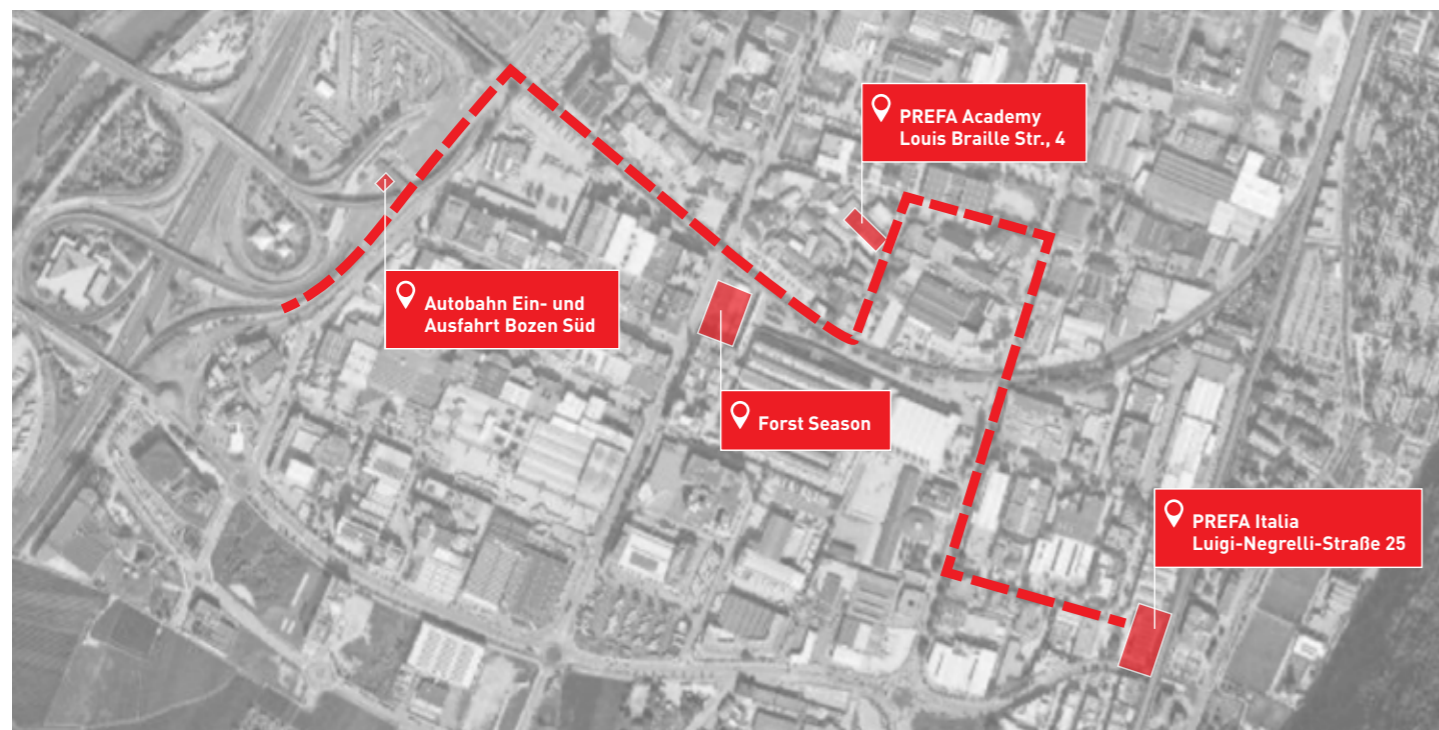

SCHULUNGORT

PREFA ACADEMY BOZEN, Louis Braille Straße Nr. 4 - 39100 Bozen (BZ)

PARKPLÄTZE

Für alle Teilnehmer stehen Parkplätze direkt vor dem Eingang zur Verfügung. Diese sind gekennzeichnet. Wir bitten Sie, ausschließlich hier zu parken!